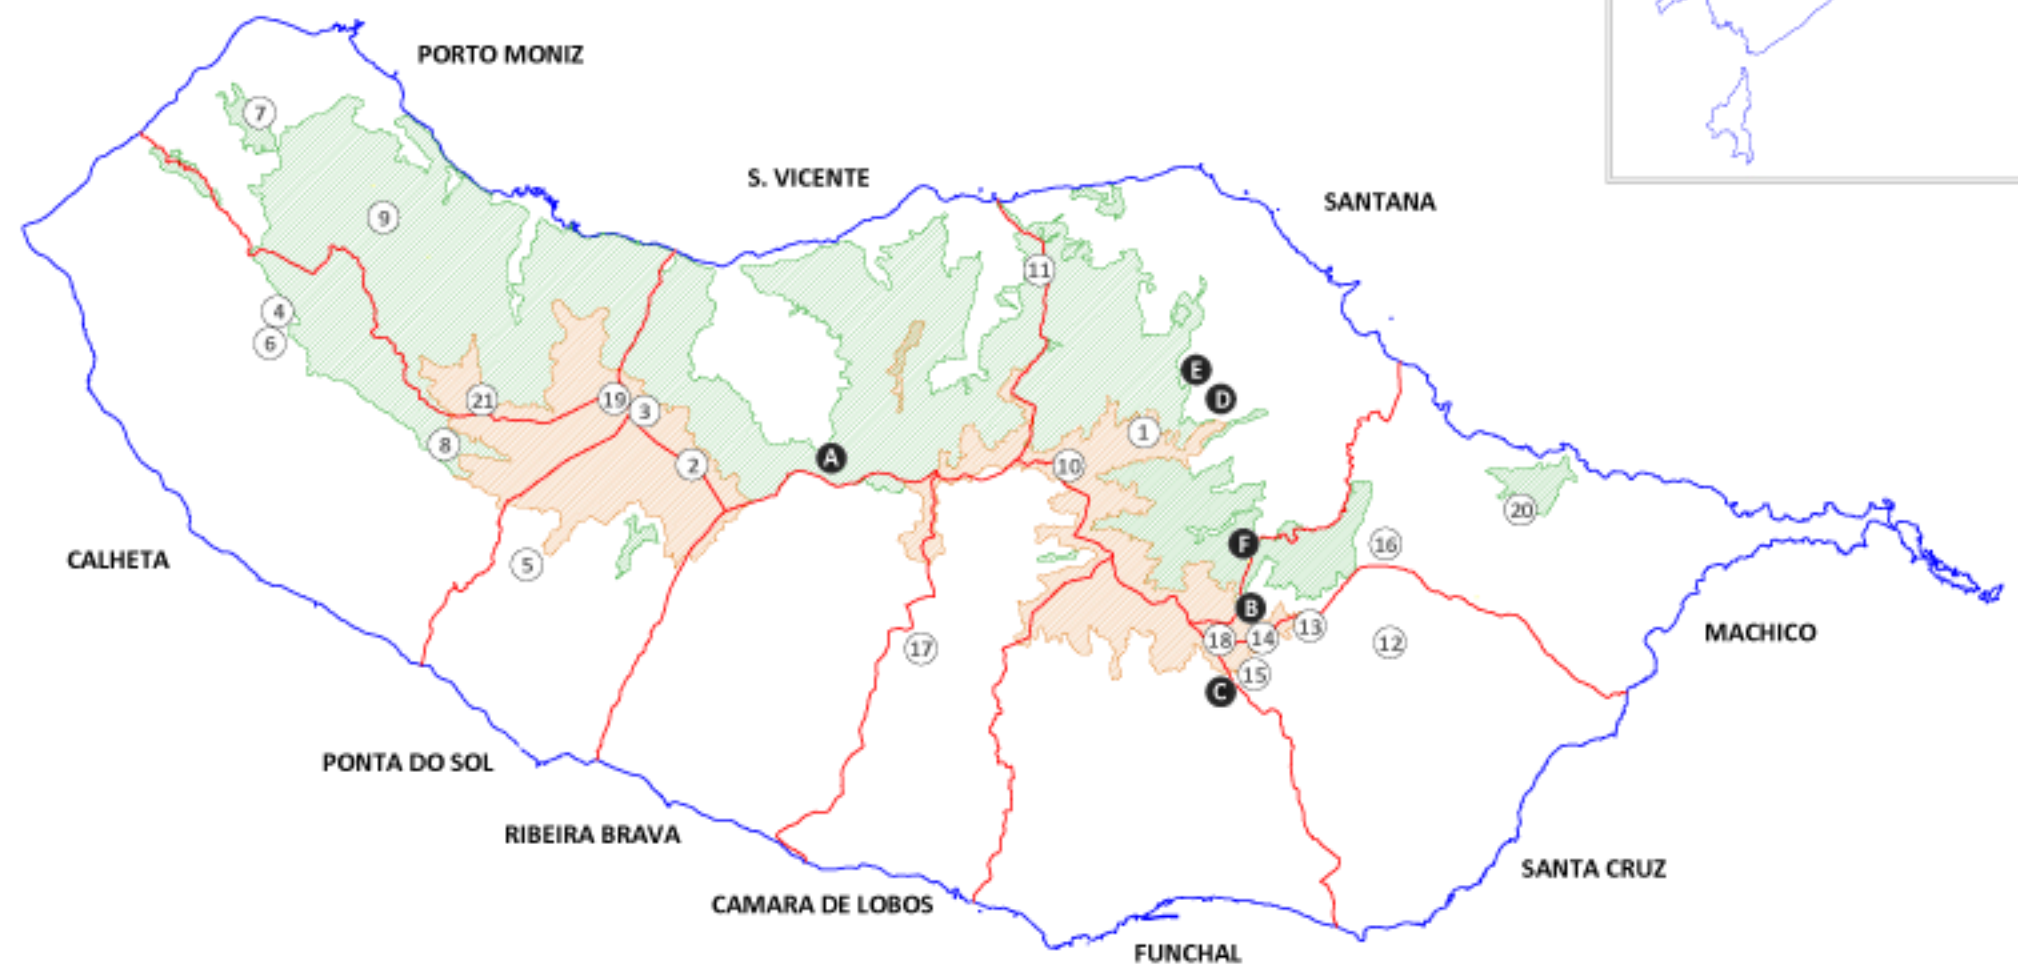

PARQUES FLORESTAIS E ÁREAS DE RECREIO E LAZER

LEGENDA :

Limite de Concelho	Parque Merendas	Abrigo de Observação de Aves
Maciço Montanhoso Central	Percursos BTT	Viveiro de Trutas
Laurissilva	Posto Florestal	Aves Várias
Estacionamento Público	Zona de Acampamento	Restaurante, Café, Snacks
Instalações Sanitárias Públicas	Casa de Abrigo	Lojas
Acesso a Transporte Públicos	Percursos Pedestres	

PARQUES FLORESTAIS

A	Chão dos Louros	
B	Feiteiras	
C	Montado do Pereiro	
D	Pico das Pedras	
E	Queimadas	
F	Ribeiro Frio	
G	Salões	

ÁREAS DE RECREIO E LAZER

1	Achada do Teixeira	
2	Bica da Cana	
3	Estanquinhos	
4	Fonte do Bispo	
5	Malhadinha	
6	Cruzinhas	
7	Santa	
8	Rabaçal	
9	Fanal	
10	Pico Ruivo	
11	Boca das Voltas	
12	Casa Velha	
13	Terreiros	
14	Cruzes de Baixo	
15	Pedra do Poiso	
16	Lamaceiros	
17	Jardim da Serra	
18	Cabeço da Cruz	
19	Fontes Ruivas	
20	Funduras	
21	Louro da Gota	
22	Morenos	
23	Pico do Castelo	