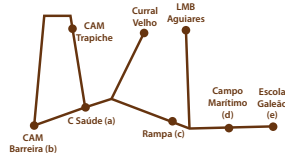

Dias úteis | Working days							
C Saúde (a)	CAM Trapiche	CAM Barreira (b)	Curral Velho	Rampa (c)	LMB Aguires	Campo Marítimo (d)	Escola Galeão (e)
06:10	06:15	06:20	06:15	06:25	06:35	06:30	
07:00			06:55	06:52	06:40	06:50	
07:05	07:10	07:15		07:20	07:10	07:20	
07:35			07:30	07:20	07:10		
07:40	07:45	07:50	08:00	08:10	08:15	07:37	07:45
08:20	08:17	08:13		08:10	08:00	07:48	07:45
08:20	08:25	08:30		08:40	08:45		
08:50	08:45	08:40	08:36	08:30	08:20		
09:10	09:15	09:20		09:30	08:45	08:55	
10:10	10:07	10:03	09:58	09:50	09:40		
10:10	10:15	10:20		10:27	10:40	10:30	
11:10	11:07	11:02	10:57	10:50	10:40		
11:10	11:15	11:20		11:30	11:40		
11:35	11:30	11:23		11:17		11:15	
11:40	11:45	11:50		11:58		12:05	
12:10	12:07	12:02	11:57	11:50	11:40		
12:10	12:14	12:19		12:30	12:40		
12:40	12:32	12:25		12:19		12:15	
12:40	12:45	12:50		13:00	13:10		
13:10	13:07	13:03	12:57	12:50	12:40		
13:10	13:15	13:20		13:35	13:45		
13:40	13:35	13:29		13:20	13:10		
13:40	13:45	13:50	13:57	14:05	14:15		
14:10	14:06	14:01		13:55	13:45		
14:15	14:20	14:25		14:40	14:50		
14:35	14:32	14:29		14:25	14:15		
14:45	14:47	15:00	15:07	15:10	15:20		
15:45	15:42	15:38		15:35	15:25	15:00	
16:10			16:05	15:59		15:55	
16:05				16:15		16:20	
16:10	16:15	16:20		16:37	16:45		
16:45	16:40	16:35		16:28		16:25	
17:15	17:10	17:05	17:01	16:55	16:45		
17:50				17:10	17:25		
17:15	17:20	17:25		17:35	17:45		
17:50	17:45	17:40		17:35	17:25		
17:50	17:54	17:59		18:10	18:20		
18:20	18:15	18:10	18:06	18:00	17:50		
18:20	18:24	18:29		18:35	18:45		
18:45	18:42	18:37		18:30	18:20		
19:10			19:02	18:55	18:45		
18:55				19:10	19:20		
19:15	19:20	19:25		19:33		19:35	
19:55	19:50	19:45		19:30		19:20	
19:55	19:59	20:05		20:15	20:25		
20:20	20:17	20:12	20:05	19:57		19:55	
20:55	20:53	20:48		20:40	20:30		
21:05	21:09	21:13		21:35	21:45		
					21:45	21:55	
			22:20	22:30		22:10	
				23:00	23:10		
23:30	23:28	23:26	23:24	23:20	23:10		
23:30				23:37		23:40	
			00:20	00:10	00:05	23:55	
			00:20			00:35	

Partida (quadrado escuro) / Chegada (quadrado claro)

- (a) Ligação à carreira 11
- (b) Ligação às carreiras 10A e 11
- (c) Ligação às carreiras 11, 12, 13 e 43
- (d) Ligação às carreiras 12, 13, 14 e 46
- (e) Dias letivos até Escola Galeão, dias não letivos até Campo Marítimo

DE/HF - 17.04.2023

Tipo de dia
Horário completo disponível no website e algumas paragens.

Exemplo:
Viagem parte às 08:20 de LMB Aguires, passa por Rampa 08:30, Curral Velho 08:36, CAM Barreira 08:40, CAM Trapiche 08:45, terminando 08:50 na C Saúde.

Mapa esquemático.

Partidas assinaladas a castanho e chegadas a cinza.

Carreiras de ligação.